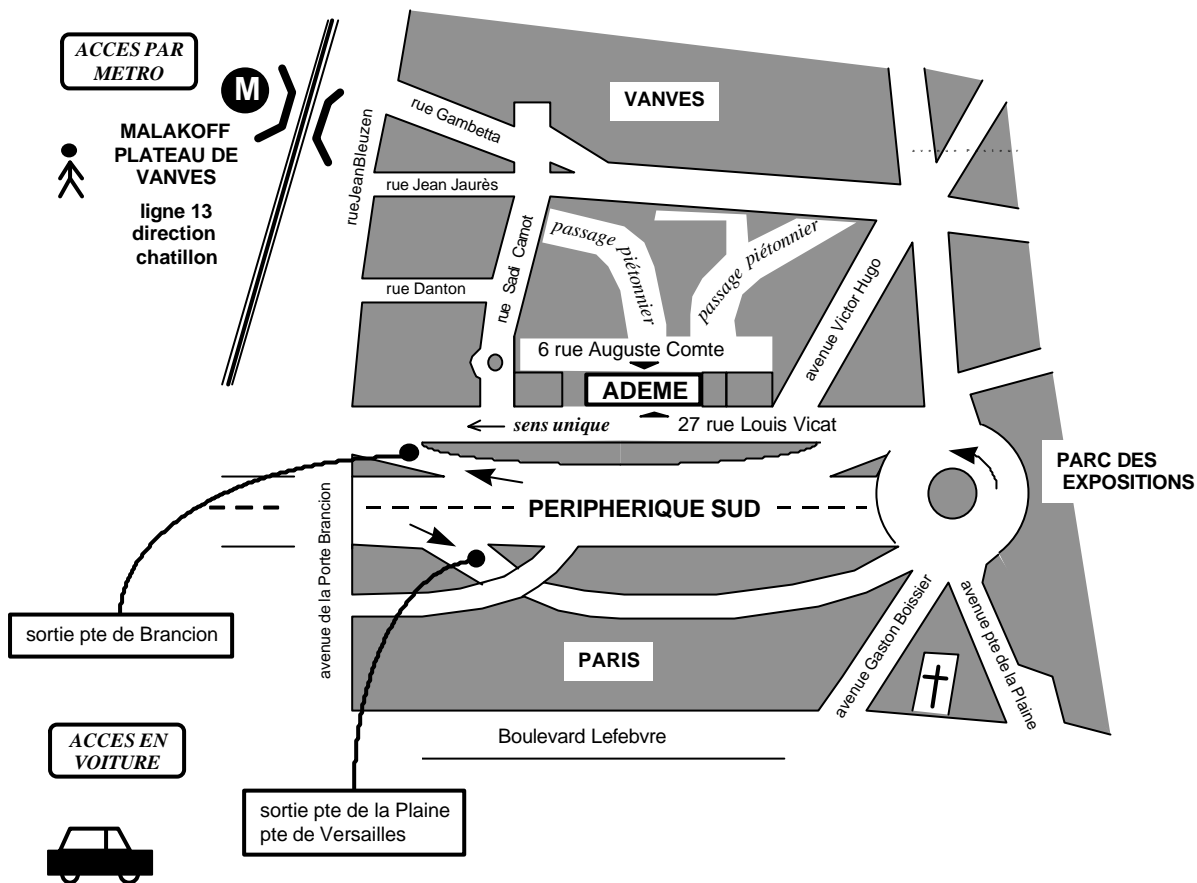

### ■ Depuis L'AÉROPORT D'ORLY :

Rejoindre l'A6 en direction de PARIS PORTE D'ORLÉANS, puis prendre le PÉRIPHÉRIQUE INTÉRIEUR en direction de ROUEN. Emprunter la sortie PORTE DE LA PLAINE/PORTE DE VERSAILLES puis continuer tout droit. A la PLACE DES INSURGÉS DE VARSOVIE, faire le tour de la PLACE pour rejoindre la RUE LOUIS VICAT (voir plan).

### ■ TRANSPORT EN COMMUNS :

• GARE MONTPARNASSE : Prendre le métro ligne 13 direction CHÂTILLON-MONTRouGE. Arrêt : MALAKOFF/PLATEAU DE VANVES (voir plan).

• GARE DE LYON : Prendre le RER A ou le RER D. Arrêt : CHÂTELET-LES-HALLES. Emprunter ensuite le métro ligne 4 direction PORTE D'ORLÉANS. Arrêt : MONTPARNASSE-BIENVENÛE. (puis voir itinéraire depuis la Gare Montparnasse).

• GARE DU NORD : Prendre le RER B direction ORLY. Arrêt : DENFERT ROCHEREAU. Emprunter ensuite le métro ligne 4 direction PORTE DE CLIGNANCOURT. Arrêt : MONTPARNASSE-BIENVENÛE. (puis voir itinéraire depuis la Gare Montparnasse).

• GARE DE L'EST : Prendre le métro ligne 4 direction PORTE D'ORLÉANS. Arrêt : MONTPARNASSE-BIENVENÛE. (puis voir itinéraire depuis la Gare Montparnasse).

• ORLYVAL : Prendre la navette à ORLYVAL. Arrêt : ANTONY. Prendre le RER C puis descendre à DENFERT ROCHEREAU. Emprunter ensuite le métro ligne 4 direction PORTE D'ORLÉANS. Arrêt : MONTPARNASSE-BIENVENÛE. (puis voir itinéraire depuis la Gare Montparnasse).