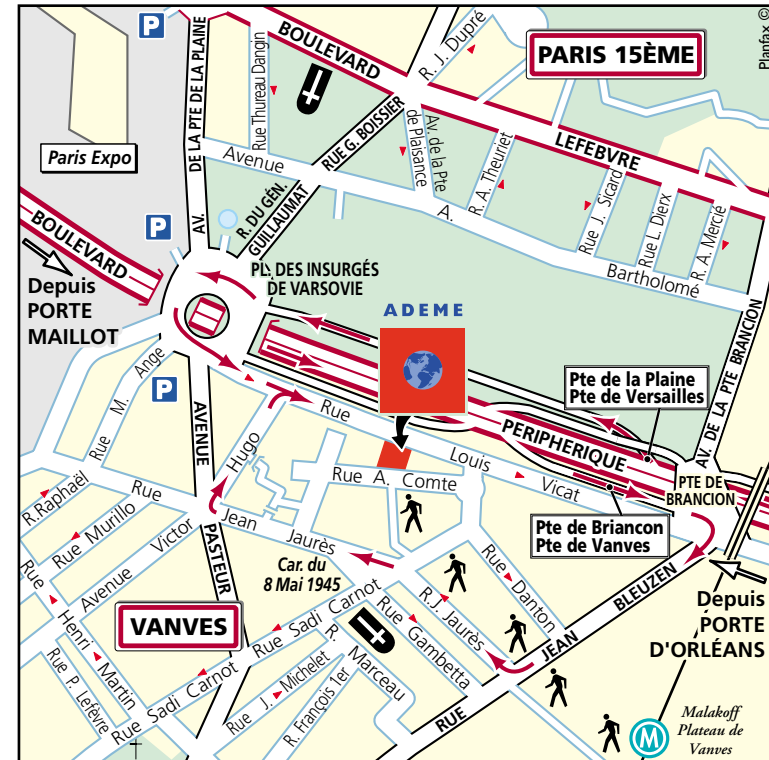

### ■ Depuis L'AÉROPORT DE C.D.G. :

Rejoindre l'A1 en direction de PARIS, puis prendre le PÉRIPHÉRIQUE OUEST en direction de ROUEN puis LYON. Emprunter la sortie PORTE DE BRIANÇON/PORTE DE VANVES puis tourner à droite dans la RUE JEAN BLEUZEN. (voir plan).

### ■ Depuis L'AÉROPORT D'ORLY :

Rejoindre l'A6 en direction de PARIS PORTE D'ORLÉANS, puis prendre le PÉRIPHÉRIQUE INTÉRIEUR en direction de ROUEN. Emprunter la sortie PORTE DE LA PLAINE/PORTE DE VERSAILLES puis continuer tout droit. A la PLACE DES INSURGÉS DE VARSOVIE, faire le tour de la PLACE pour rejoindre la RUE LOUIS VICAT (voir plan).

### En voiture :

- Sortir Porte de la Plaine,
- Au rond-point, longer le Parc d'exposition de la Porte de Versailles, en passant par-dessus le périphérique,
- Prendre à gauche la rue Louis Vicat, qui longe le périphérique, côté Vanves.

### En métro :

- Ligne 13, direction Châtillon
- Arrêt « Malakoff porte de Vanves »,
- En sortant du métro, passer sous la ligne de chemin de fer, prendre la rue Jean Jaurès ;
- Au carrefour, tourner à droite dans la rue Sadi Carnot,
- Puis prendre à gauche le passage piétonnier.