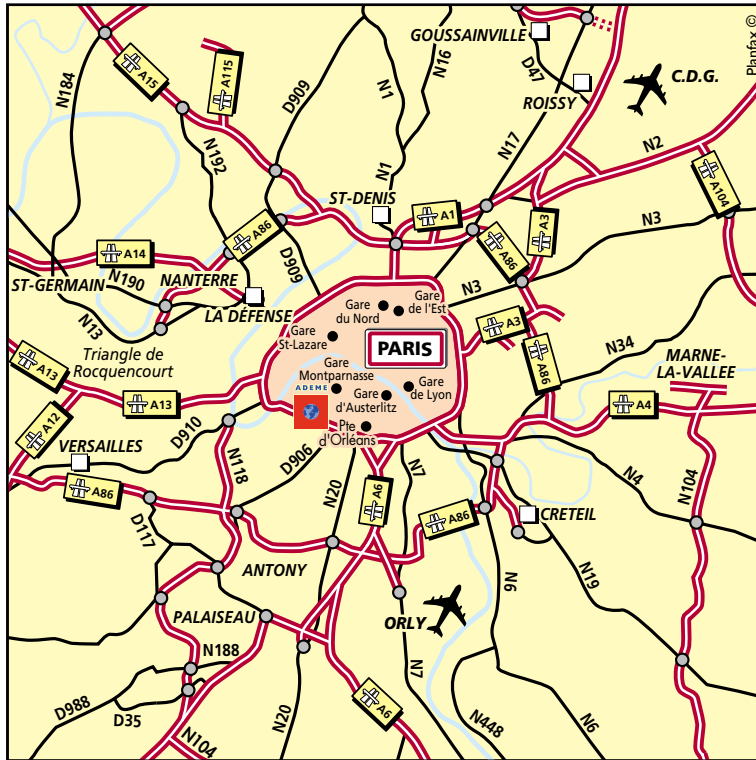

### ■ Depuis L'AÉROPORT DE C.D.G. :

Rejoindre l'A1 en direction de PARIS, puis prendre le PÉRIPHÉRIQUE OUEST en direction de ROUEN puis LYON. Emprunter la sortie PORTE DE BRIANÇON/PORTE DE VANVES puis tourner à droite dans la RUE JEAN BLEUZEN. (voir plan).

### ■ Depuis L'AÉROPORT D'ORLY :

Rejoindre l'A6 en direction de PARIS PORTE D'ORLÉANS, puis prendre le PÉRIPHÉRIQUE INTÉRIEUR en direction de ROUEN. Emprunter la sortie PORTE DE LA PLAINE/PORTE DE VERSAILLES puis continuer tout droit. A la PLACE DES INSURGÉS DE VARSOVIE, faire le tour de la PLACE pour rejoindre la RUE LOUIS VICAT (voir plan).

### En voiture :

- Sortir Porte de la Plaine,
- Au rond-point, longer le Parc d'exposition de la Porte de Versailles, en passant par-dessus le périphérique,
- Prendre à gauche la rue Louis Vicat, qui longe le périphérique, côté Vanves.

### En métro :

- Ligne 13, direction Châtillon
- Arrêt « Malakoff porte de Vanves »,
- En sortant du métro, passer sous la ligne de chemin de fer, prendre la rue Jean Jaurès ;
- Au carrefour, tourner à droite dans la rue Sadi Carnot,
- Puis prendre à gauche le passage piétonnier.